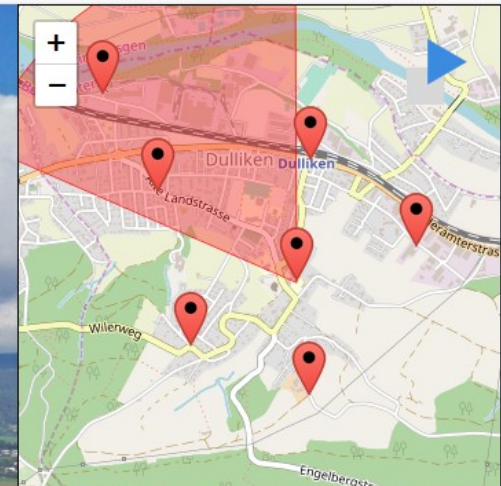

Dronesight!

- Altes Schulhaus ▲
- Altes Schulhaus
- Bahnhofstrasse
- Bodenackerstrasse
- Kreuzweg
- Industriestrasse
- Wilberg
- Sandrain

Luftaufnahmen mit Drohnen sind heute beinahe etwas Alltägliches.

Aber kennen Sie Dronesight!?

Eine Ortschaft kann mit Dronesight! eindrucksvoll im Internet präsentiert werden. Sie können ein Panorama zoomen und verschieben oder zu einem anderen Panorama hüpfen.

Beispiele zum Ausprobieren:
www.lerch-weber.ch/dronesight.htm